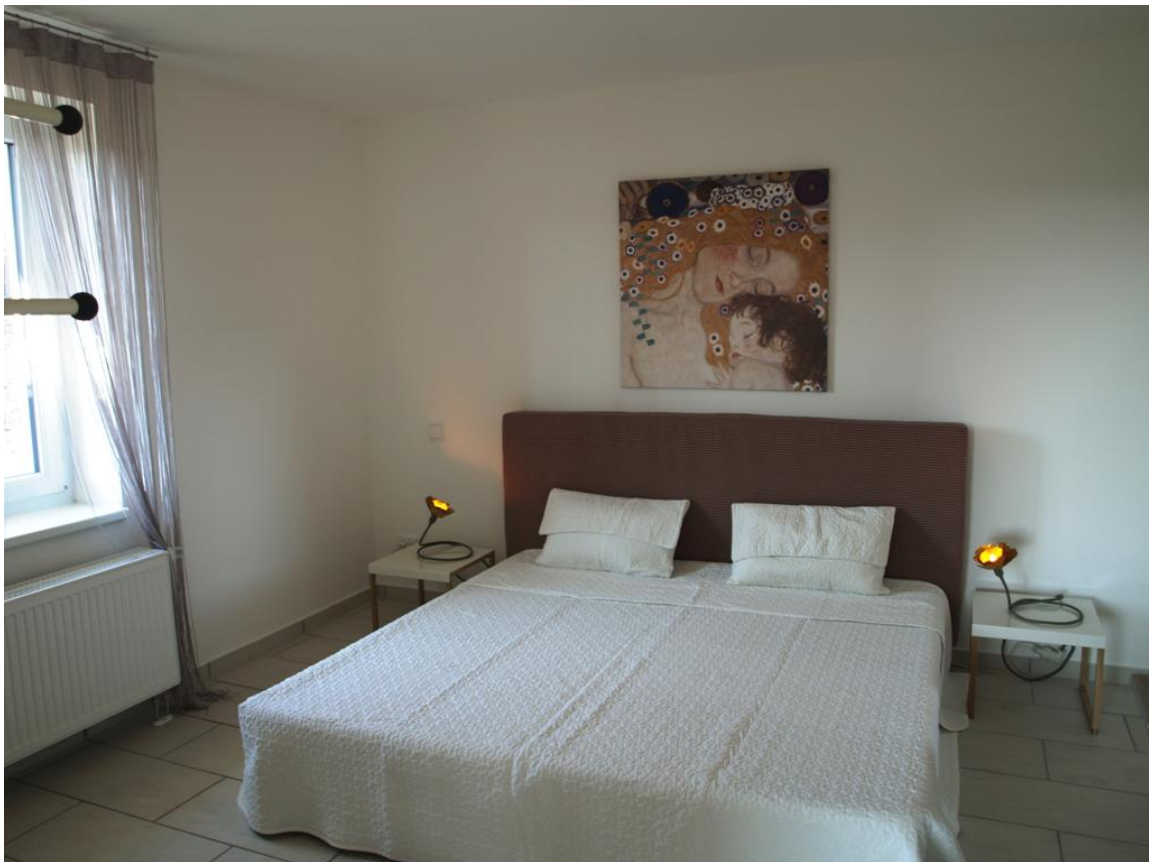

Das Musterhaus Massiv am BernsteinSee

Top-Lage direkt am Elbe-Seitenkanal, mitten im verkehrsberuhigten Wohngebiet

Großzügiger Wohnbereich mit angrenzender Terrasse im Erdgeschoss

Helles, ruhiges Elternschlafzimmer

Wunderbarer Blick vom sonnigen Balkon auf den Elbe-Seitenkanal

Gemütliches Kinderzimmer im Obergeschoss

Stimmungsvolle Lichtsituation im offenen Wohnbereich